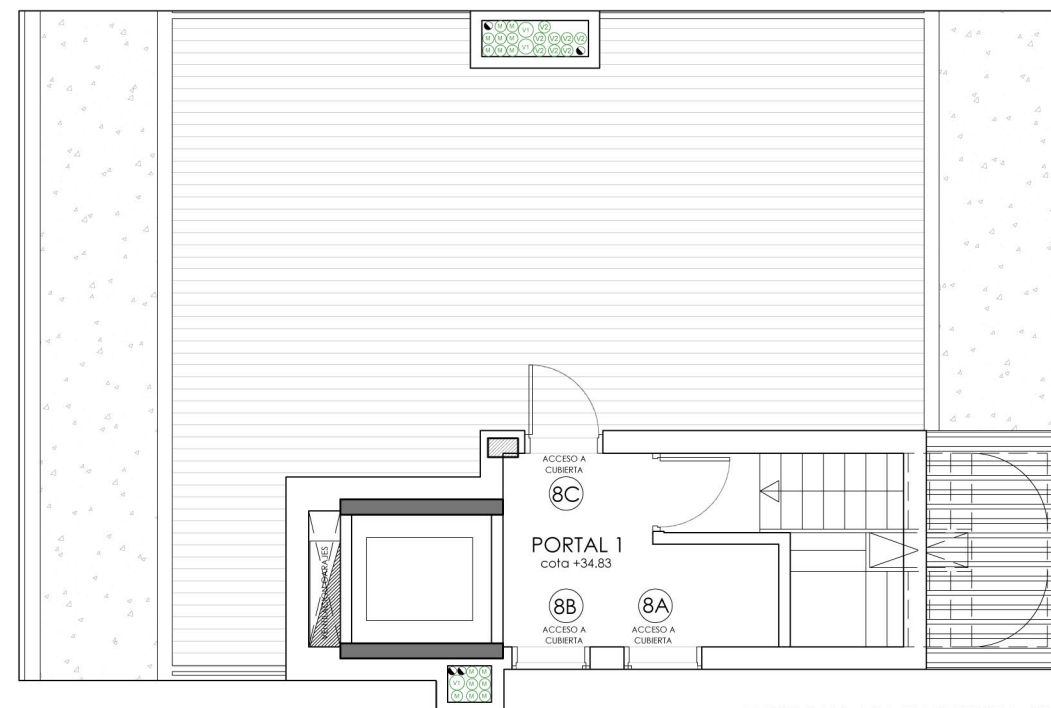

PORTAL 1 8°C

PORTAL 1 8°C
escala 1/50- Din A3

INDICACION EN PLANTA VIVIENDA (PL. 8º)

INDICACION EN PLANTA TERRAZA (CUBIERTA)

PORTAL 1-PLANTA OCTAVA

Vivienda TIPO C	
PLANTA OCTAVA	
SUP CONSTRUIDA INT (100%)	89.10
SUP CONSTRUIDA EXT (100%)	10.41
PLANTA CUBIERTA	
SUP CONSTRUIDA EXT (100%)	63.25

PL. 8º			
PL. 7º			PL. 7º
PL. 6º			PL. 6º
PL. 5º			PL. 5º
PL. 4º			PL. 4º
PL. 3º			PL. 3º
PL. 2º			PL. 2º
PL. 1º			PL. 1º
			PL. BAJA
			SOT. -1
			SOT. -2

INDICACION EN SECCION

TERRAZA EN CUBIERTA 8°C
escala 1/100- Din A3