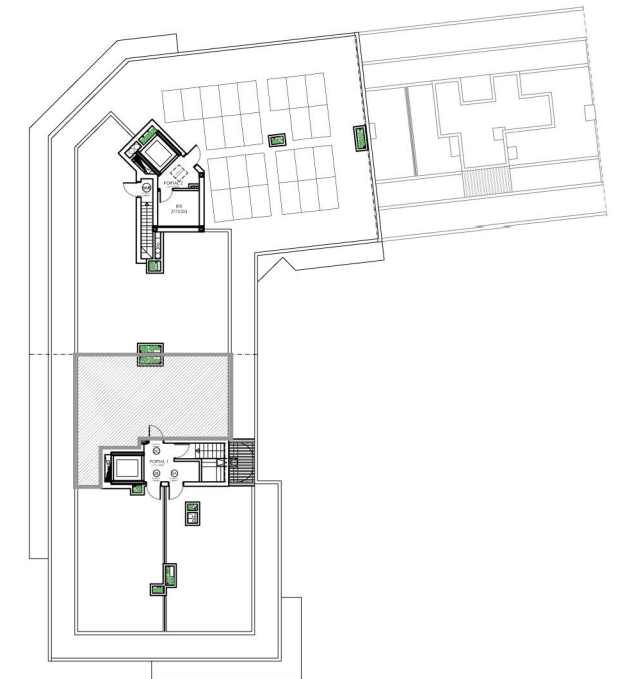

PORTAL 1 8°C

PORTAL 1 8°C
escala 1/50- Din A3

INDICACION EN PLANTA VIVIENDA (PL. 8º)

INDICACION EN PLANTA TERRAZA (CUBIERTA)

PORTAL 1-PLANTA OCTAVA

Vivienda TIPO C	
PLANTA OCTAVA	
SUP CONSTRUIDA INT (100%)	89.10
SUP CONSTRUIDA EXT (100%)	10.41
PLANTA CUBIERTA	
SUP CONSTRUIDA EXT (100%)	63.25

PL. 8º			
PL. 7º			PL. 7º
PL. 6º			PL. 6º
PL. 5º			PL. 5º
PL. 4º			PL. 4º
PL. 3º			PL. 3º
PL. 2º			PL. 2º
PL. 1º			PL. 1º
			PL. BAJA
			SOT. -1
			SOT. -2

INDICACION EN SECCION

TERRAZA EN CUBIERTA 8°C
escala 1/100- Din A3