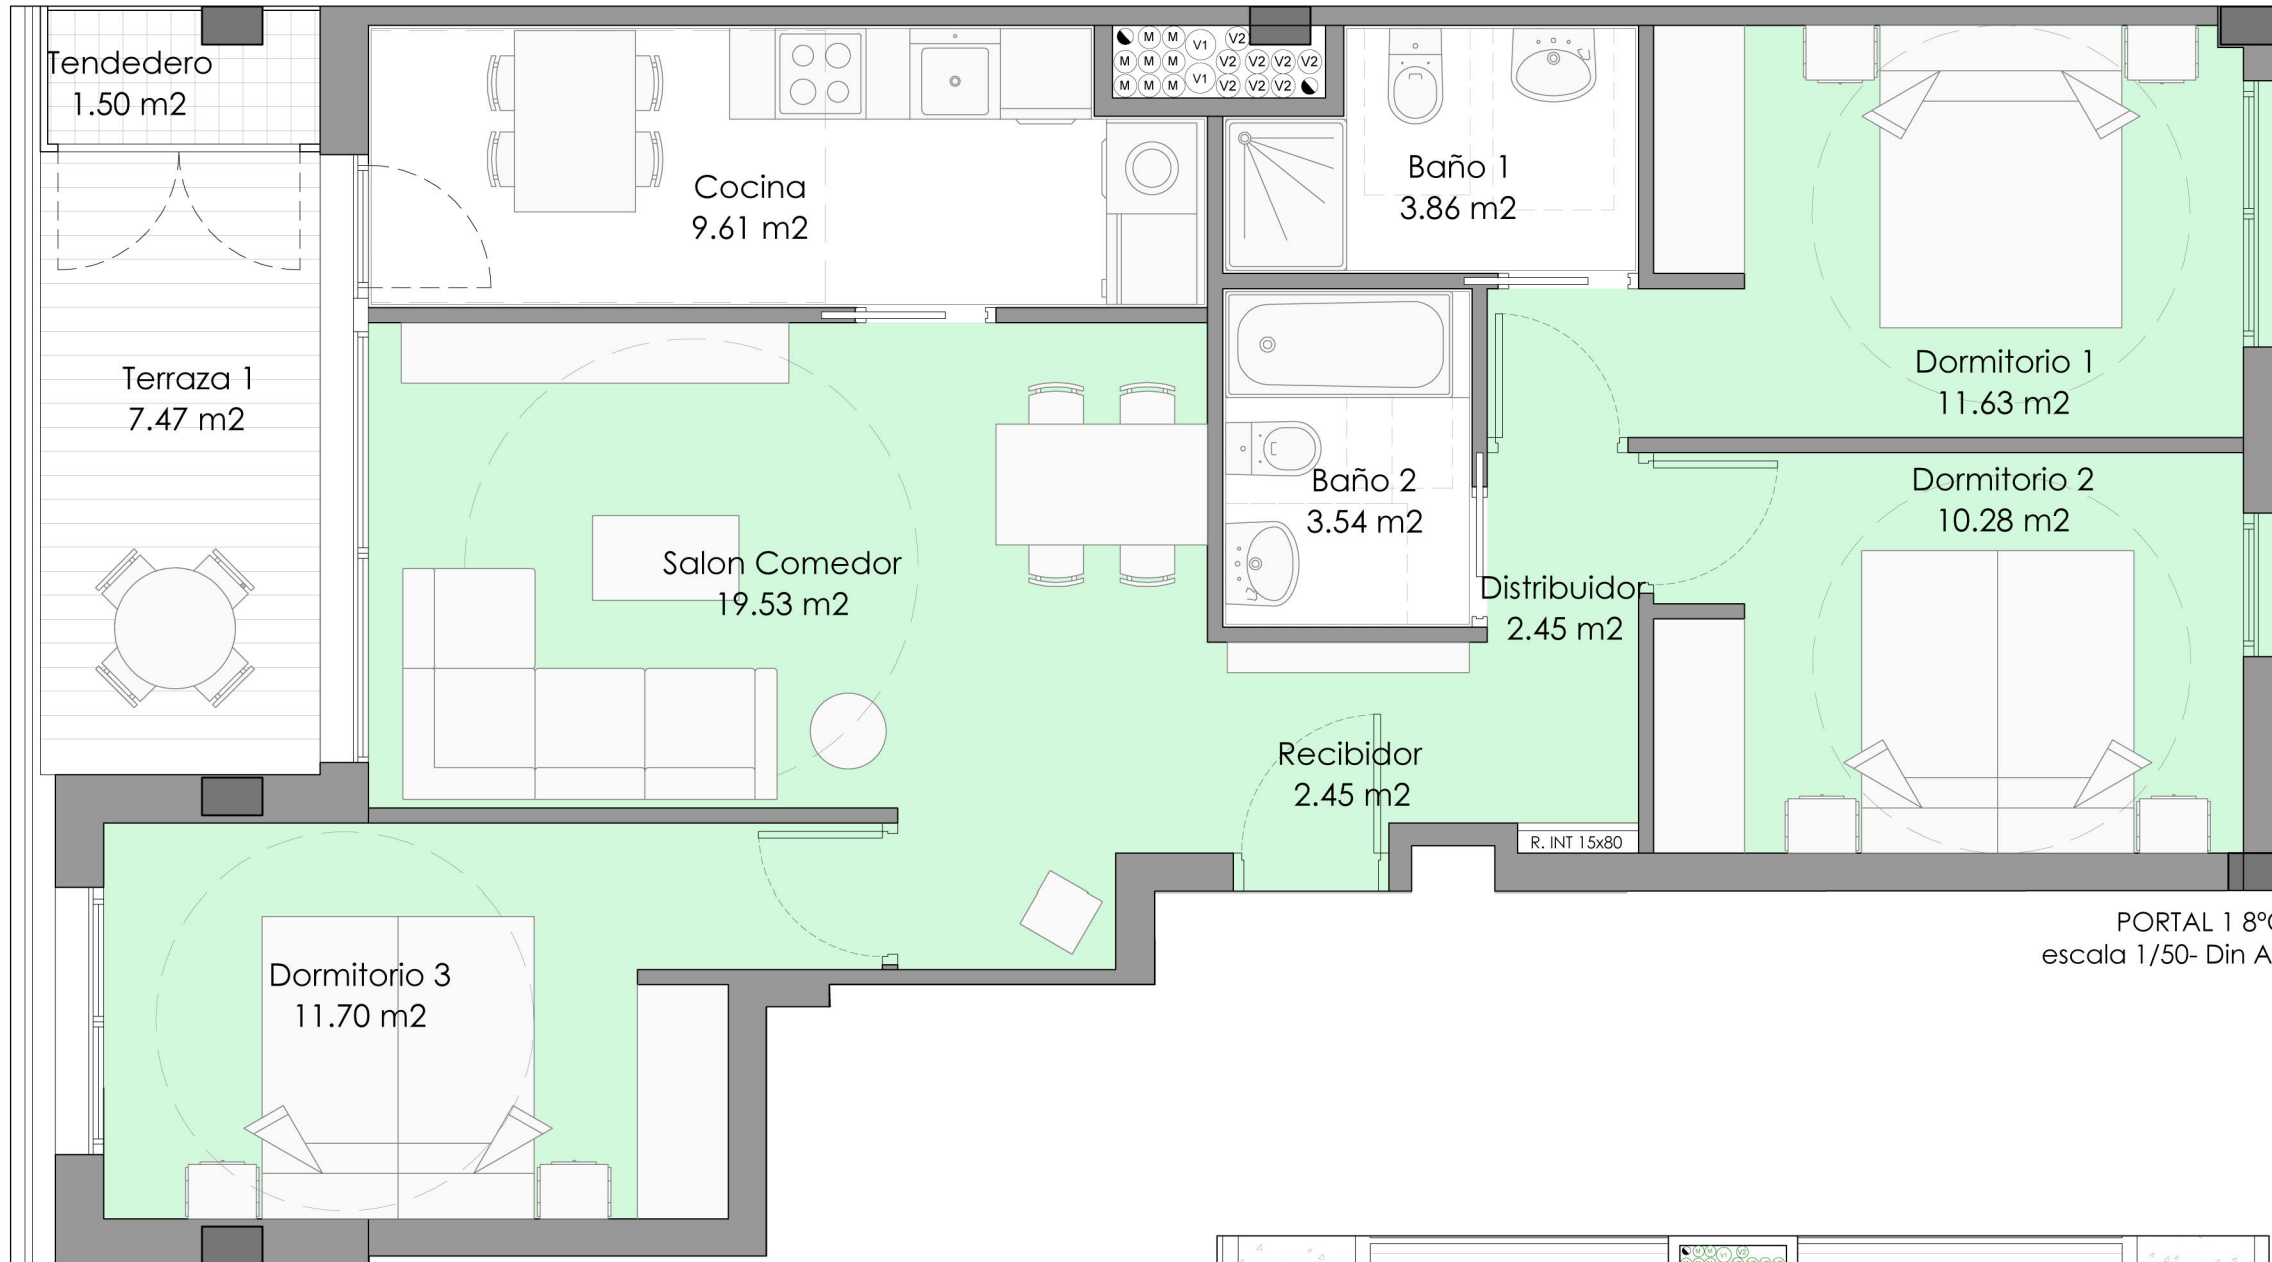

PORTAL 1 8°C

PORTAL 1 8°C
escala 1/50- Din A3

INDICACION EN PLANTA VIVIENDA (PL. 8º)

INDICACION EN PLANTA TERRAZA (CUBIERTA)

PORTAL 1-PLANTA OCTAVA

Vivienda TIPO C	
PLANTA OCTAVA	
SUP CONSTRUIDA INT (100%)	89.10
SUP CONSTRUIDA EXT (100%)	10.41
PLANTA CUBIERTA	
SUP CONSTRUIDA EXT (100%)	63.25

PL. 8º			
PL. 7º			PL. 7º
PL. 6º			PL. 6º
PL. 5º			PL. 5º
PL. 4º			PL. 4º
PL. 3º			PL. 3º
PL. 2º			PL. 2º
PL. 1º			PL. 1º
			PL. BAJA
			SOT. -1
			SOT. -2

INDICACION EN SECCION

TERRAZA EN CUBIERTA 8°C
escala 1/100- Din A3

Medidas y distribuciones aproximadas. Disposición de mobiliario de cocina a definir.

www.salberdia.com

943 31 66 11 • 679 032 342

E.: comercial@grupoeibar.com
www.grupoeibar.com