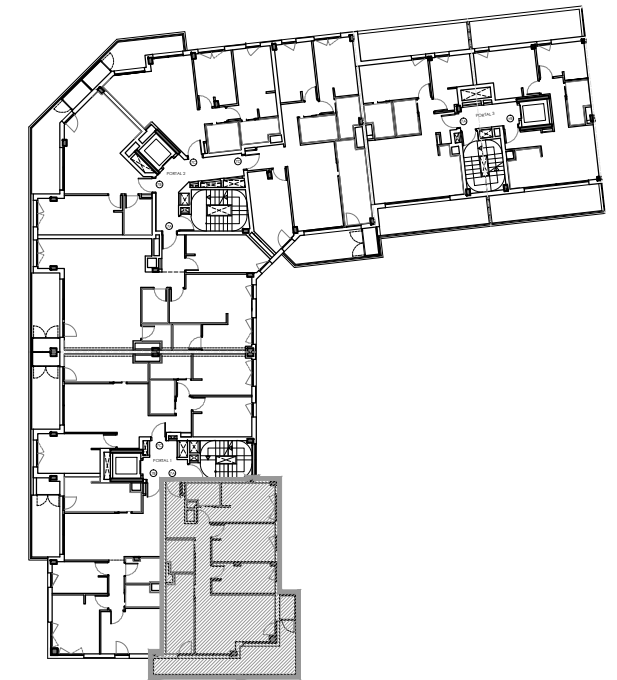

# PORTAL 1 - 7ºA

PORTAL 1 7ºA  
escala 1/50- Din A3

INDICACION EN SECCION

INDICACION EN PLANTA VIVIENDA (PL. 7º)

PORTAL 1-PLANTA SEPTIMA	
Vivienda Tipo A	
SUP CONSTRUIDA INT (100%)	88.10
SUP CONSTRUIDA EXT (100%)	12.59

Medidas y distribuciones aproximadas. Disposición de mobiliario de cocina a definir.

[www.salberdia.com](http://www.salberdia.com)

943 31 66 11 • 679 032 342

E.: [comercial@grupoeibar.com](mailto:comercial@grupoeibar.com)  
[www.grupoeibar.com](http://www.grupoeibar.com)