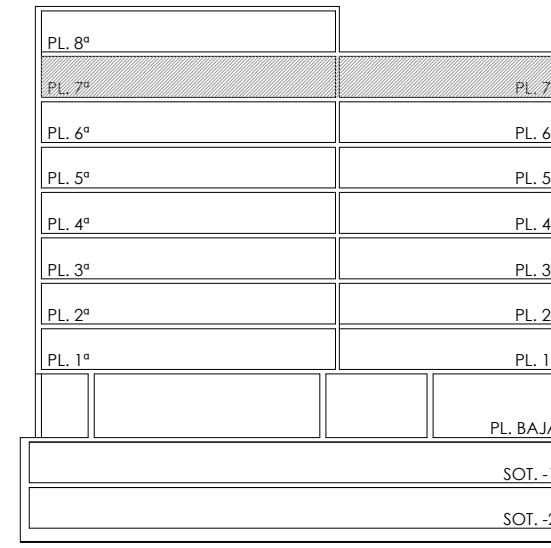

# PORTAL 1 - 7ºA

PORTAL 1 7ºA  
escala 1/50- Din A3

INDICACION EN SECCION

INDICACION EN PLANTA VIVIENDA (PL. 7º)

PORTAL 1-PLANTA SEPTIMA	
Vivienda Tipo A	
SUP CONSTRUIDA INT (100%)	88.10
SUP CONSTRUIDA EXT (100%)	12.59

Medidas y distribuciones aproximadas. Disposición de mobiliario de cocina a definir.

[www.salberdia.com](http://www.salberdia.com)

943 31 66 11 • 679 032 342

E.: [comercial@grupoeibar.com](mailto:comercial@grupoeibar.com)  
[www.grupoeibar.com](http://www.grupoeibar.com)