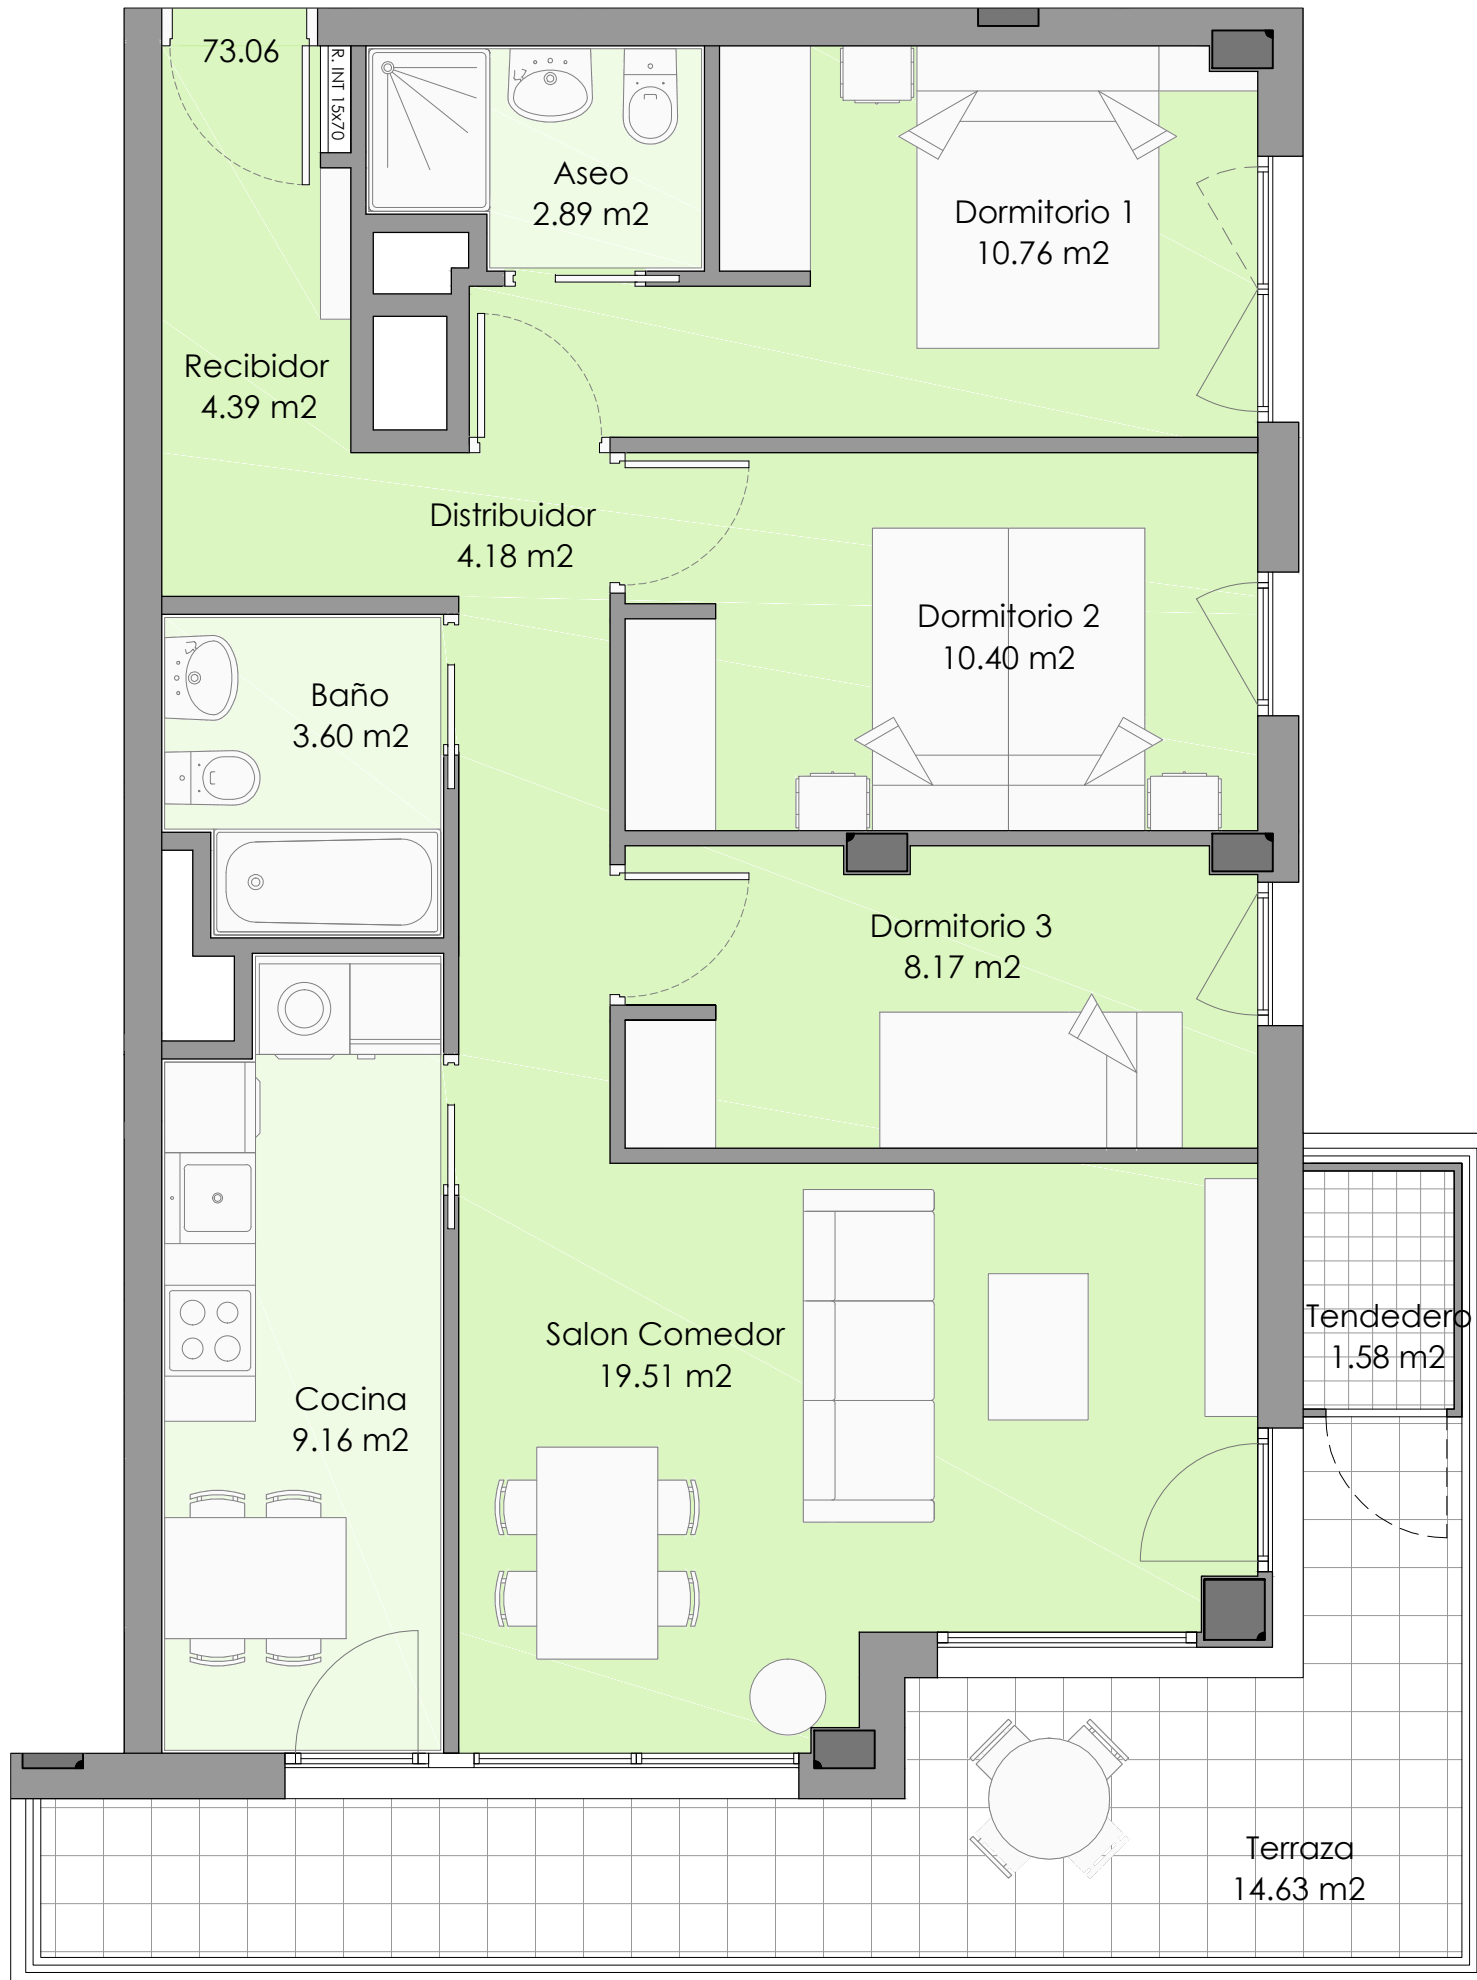

# PORTAL 1 - 7ºA

PORTAL 1 7ºA  
escala 1/50- Din A3

INDICACION EN SECCION

INDICACION EN PLANTA VIVIENDA (PL. 7º)

PORTAL 1-PLANTA SEPTIMA	
Vivienda Tipo A	
SUP CONSTRUIDA INT (100%)	88.10
SUP CONSTRUIDA EXT (100%)	12.59

Medidas y distribuciones aproximadas. Disposición de mobiliario de cocina a definir.

[www.salberdia.com](http://www.salberdia.com)

943 31 66 11 • 679 032 342

E.: [comercial@grupoeibar.com](mailto:comercial@grupoeibar.com)  
[www.grupoeibar.com](http://www.grupoeibar.com)